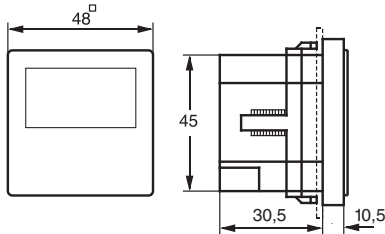

Vergleichbare Produkte ...

SC 44.X1 pro mit zusätzlichen Eigenschaften:
Schalttafeleinbau und Wandaufbau, als 1- oder 2-Kanal-Version lieferbar (potentialfrei), 46 Schaltzeiten, Datenschlüsselfunktion, beleuchtetes Display

Technische Daten

Anschlussspannung	230 V, 50–60 Hz andere Spannungen auf Anfrage
Leistungsaufnahme (Wirkleistung)	0,7 W
Kanal (Potential 230 V~)	Wechsler · Öffnungsweite < 3 mm (μ)
Kontaktwerkstoff	AgNi
Schaltleistung (ohmsche und induktive Last)	8 A / 250 V~ bei cosφ=1 6 A bei induktiver Last cosφ=0,6
Min. Schaltleistung	300 mW (5 V / 5 mA)
Max. zulässiger Einschaltstrom	30 A
Schaltfunktionen	EIN, AUS, Impuls
Pulsdauer Impuls (Schaltzeit)	01 bis 59 ss
Speicherplätze	30
Kürzester Schaltabstand	1 min.
Zeitbasis	Quarz
Gangreserve (bei 20°C)	ca. 4 Jahre (abhängig von der Lebensdauer der Lithium-Batterie)
Datenerhalt	unbegrenzt (E ² -PROM)
Genauigkeit Quarz (bei 20°C)	≤ ±1,5 sec./Tag
Anzeige	LCD; 8,5 mm hohe Ziffern
Zulässige Umgebungstemperatur	-10°...+50°C
Gehäuse	selbstverlöschendes Thermoplast
Abmessungen	48 x 48 mm (nach DIN EN 43700)
Schalttafel-Einbau	Spannbügel im Ausschnitt
Anschlussart	Schraubklemmen steckbar
Schutzart	IP 20 nach DIN EN 60529
Schutzklasse	II bei bestimmungsgemäßer Montage